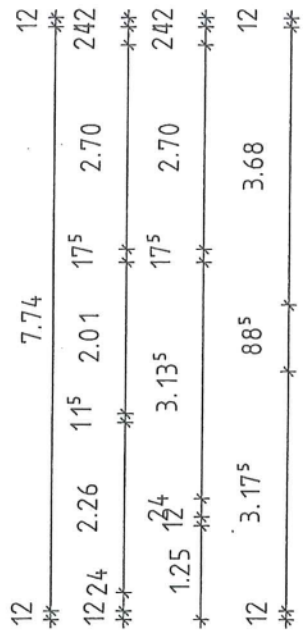

Terra
21.81
(43.62)

Grundstücksgrenze

-0.18

-0.16

-0.25

3.00